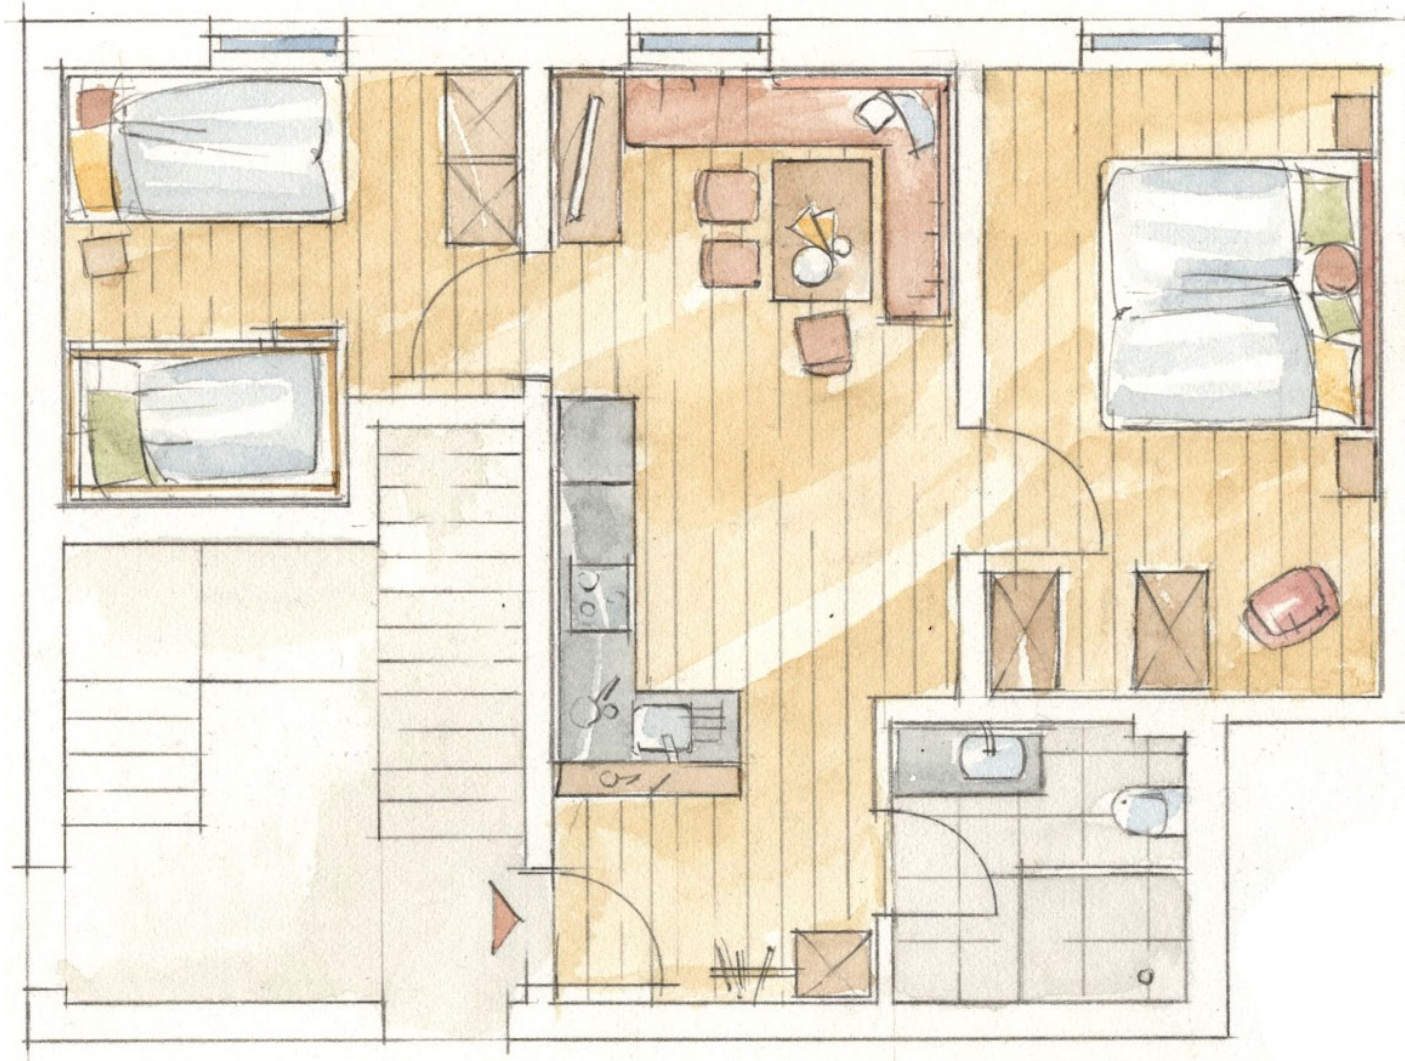

Ferienwohnung Rabe

Moierhof - Der Ferienbauernhof am Chiemsee - Susanne und Matthias Untermayer
Stöffling 1 - D-83376 Truchtlaching - Telefon: +49 08667 219 - info@moierhof.de - www.moierhof.de